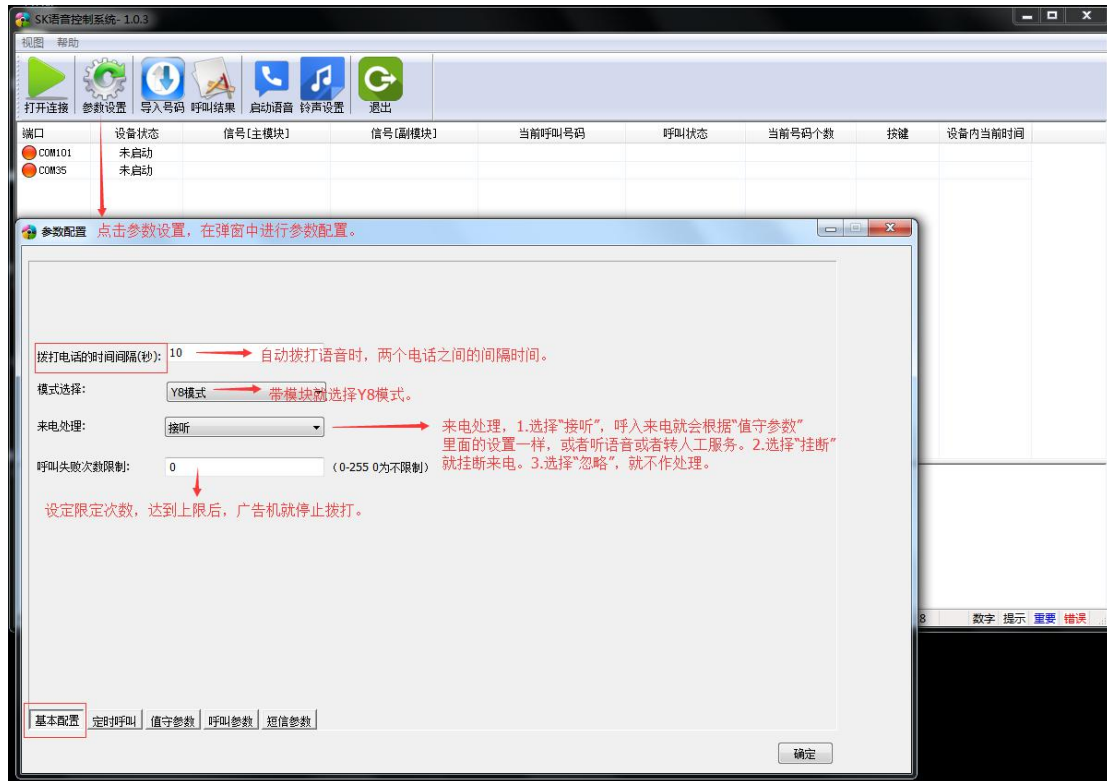

二、参数设置

1.基本配置